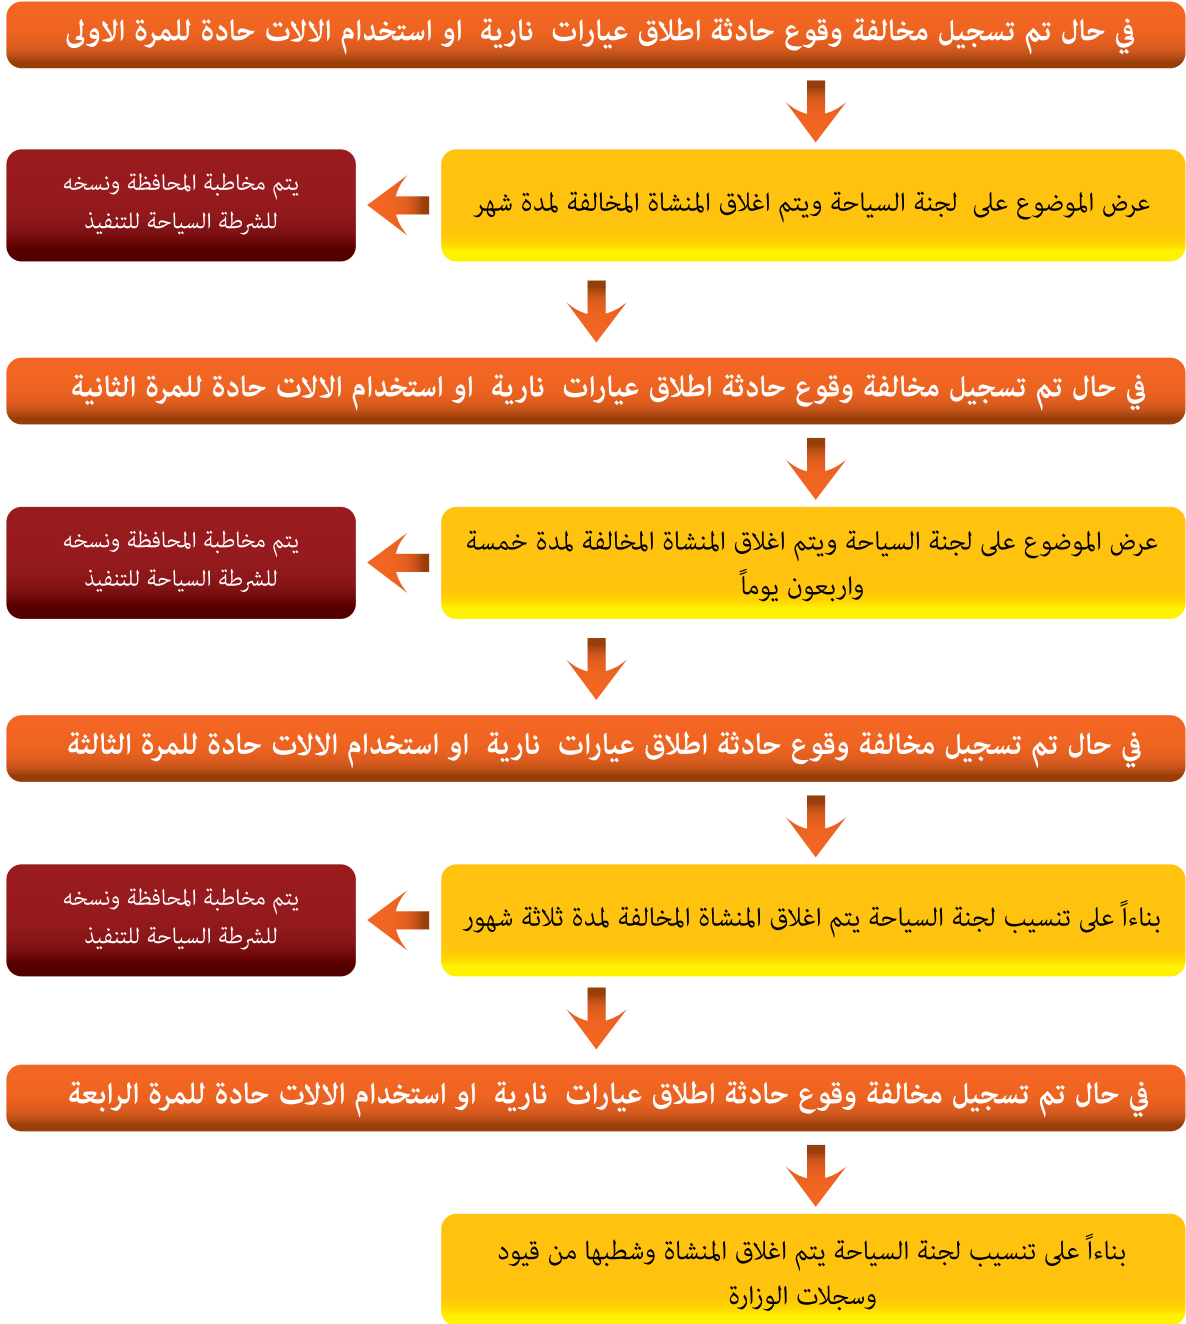

## تسلسل العقوبات على المطاعم

في حال ورود شكوى على المطاعم السياحية تتعلق بالمشاجرات ، اطلاق النار ، استغلال بالاسعار

يراعاة في كل ذلك حجم المخالفة